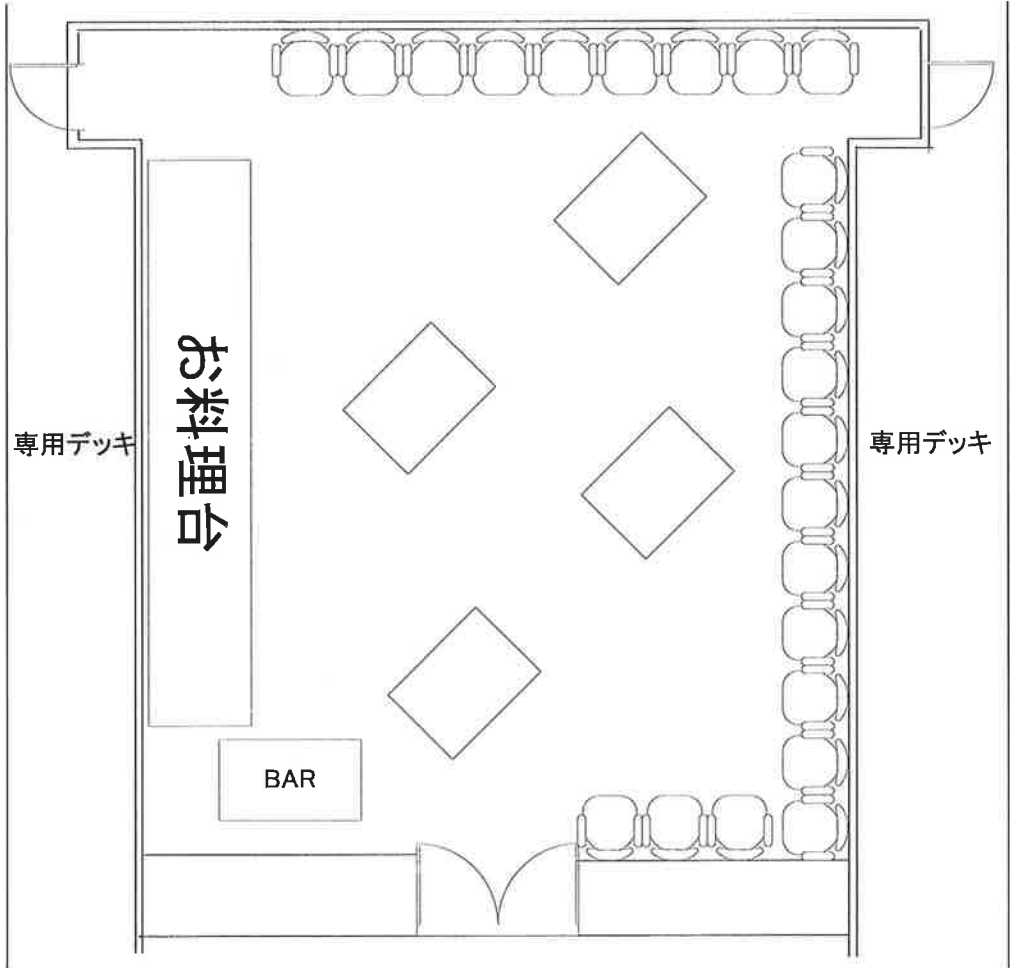

3F / メヌエット
面積 / 60㎡ (18坪)
天井高 / 2.2m
着席正餐 / 30名
立食buffet / 40名

日付
クルーズ
宴席名
形式
着席コース
人員

3F / メヌエット
面積 / 60㎡ (18坪)
天井高 / 2.2m
着席正餐 / 30名
立食buffet / 40名

日付
クルーズ
宴席名
形式
人員

3F / メヌエット
面積 / 60㎡ (18坪)
天井高 / 2.2m
着席正餐 / 30名
立食buffet / 40名

日付
クルーズ
宴席名
形式
人員
32名