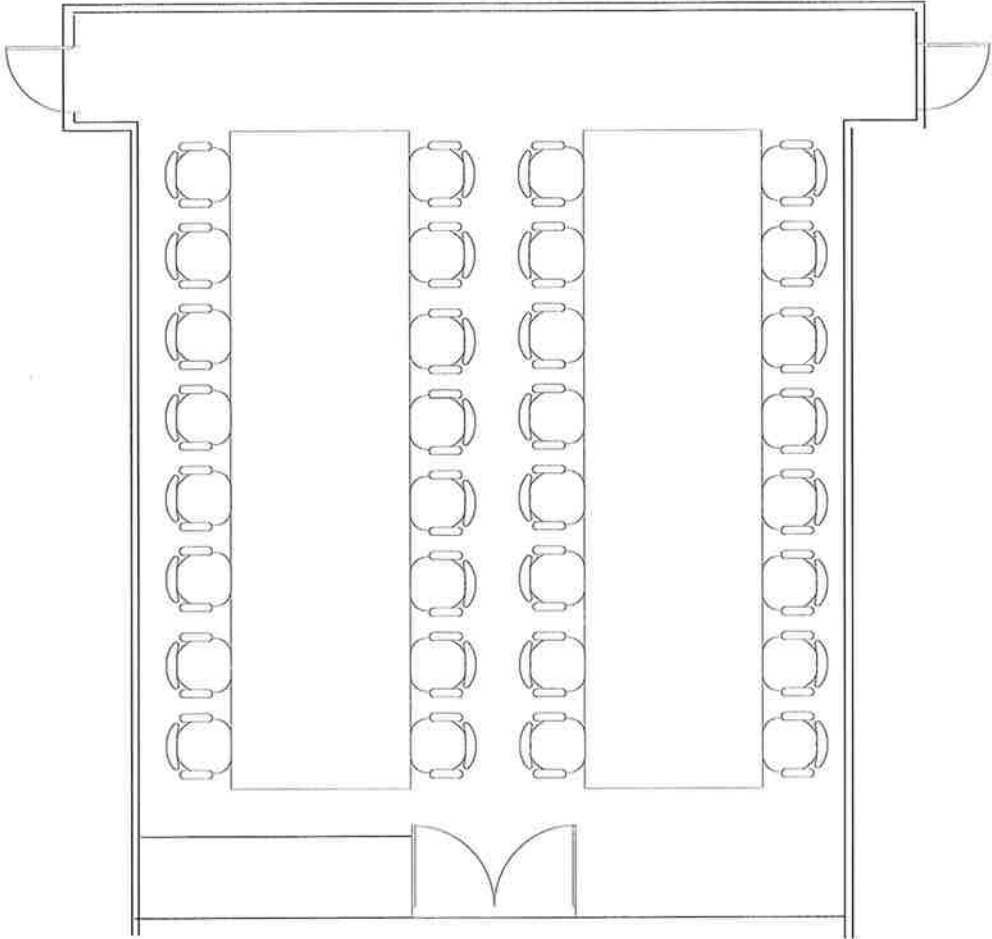

3F / メヌエット
面積 / 60㎡ (18坪)
天井高 / 2.2m
着席正餐 / 30名
立食buffet / 40名

日付
クルーズ
宴席名
形式
着席コース
人員

3F / メヌエット
面積 / 60㎡ (18坪)
天井高 / 2.2m
着席正餐 / 30名
立食buffet / 40名

日付
クルーズ
宴席名
形式
人員

3F / メヌエット
面積 / 60㎡ (18坪)
天井高 / 2.2m
着席正餐 / 30名
立食buffet / 40名

日付
クルーズ
宴席名
形式
人員
32名