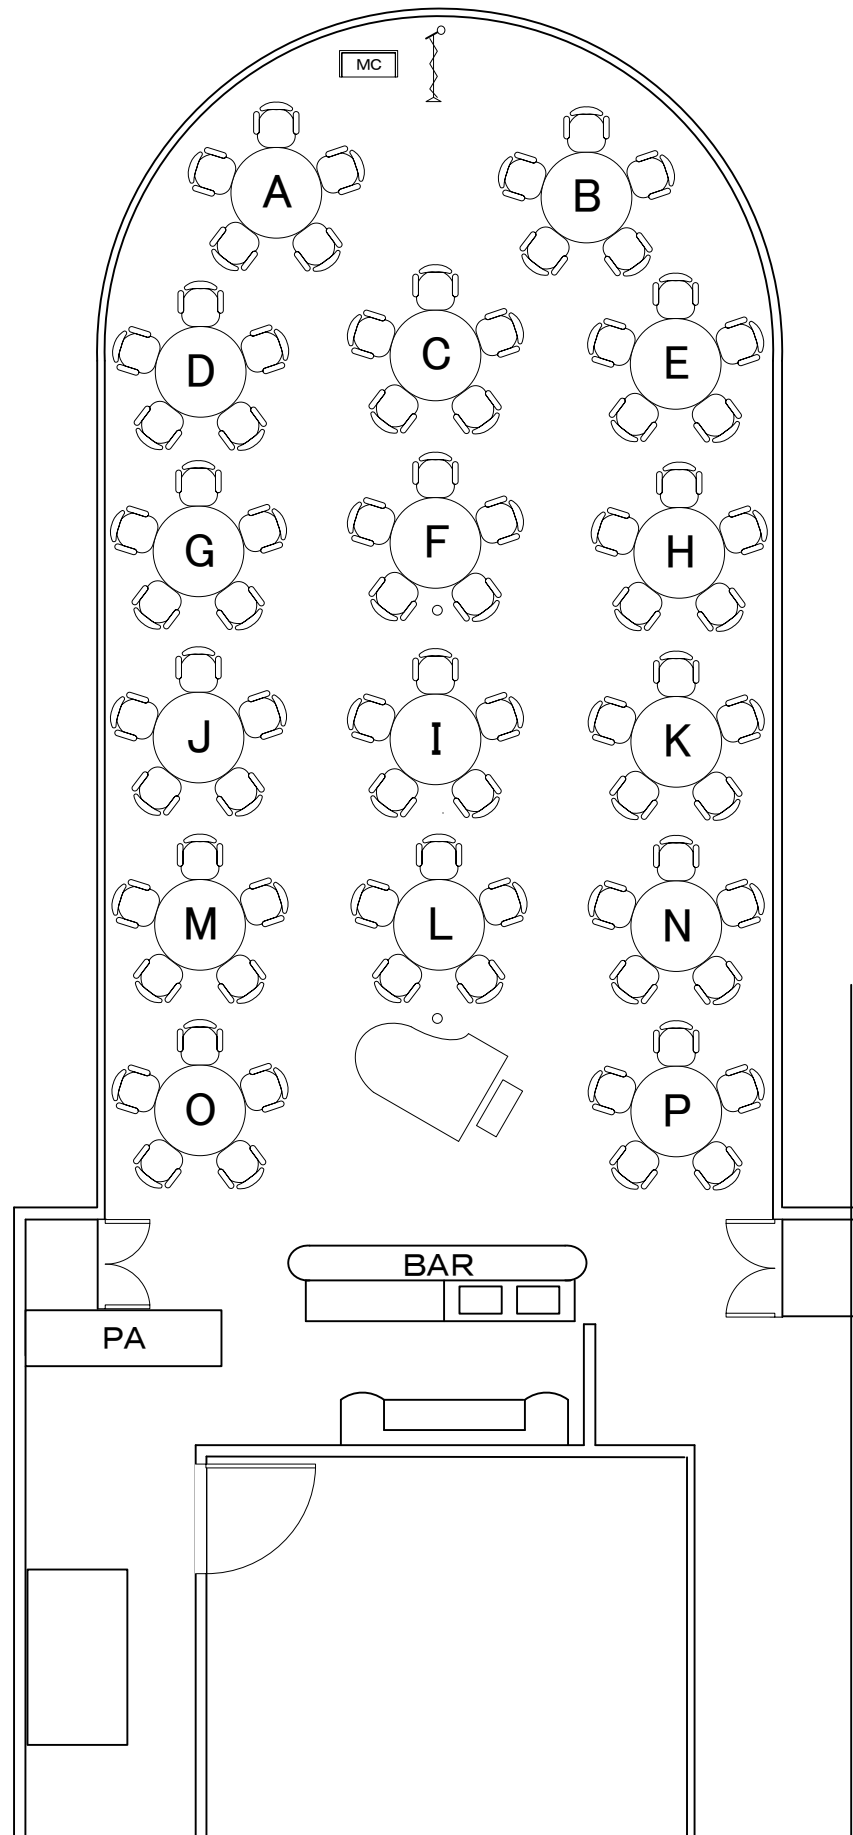

2F／コンチエルト
面積／160㎡(48坪)
天井高／2.2m
着席正餐／80名
着席buffet／60名
立食buffet／100名

日付
クルーズ
宴席名
形式
立食形式
人員
最大100名

2F／コンチエルト

面積／160㎡(48坪)

天井高／2.2m

着席正餐／80名

着席buffet／60名

立食buffet／100名

日付

クルーズ

宴席名

形式

正餐形式

人員

最大80名