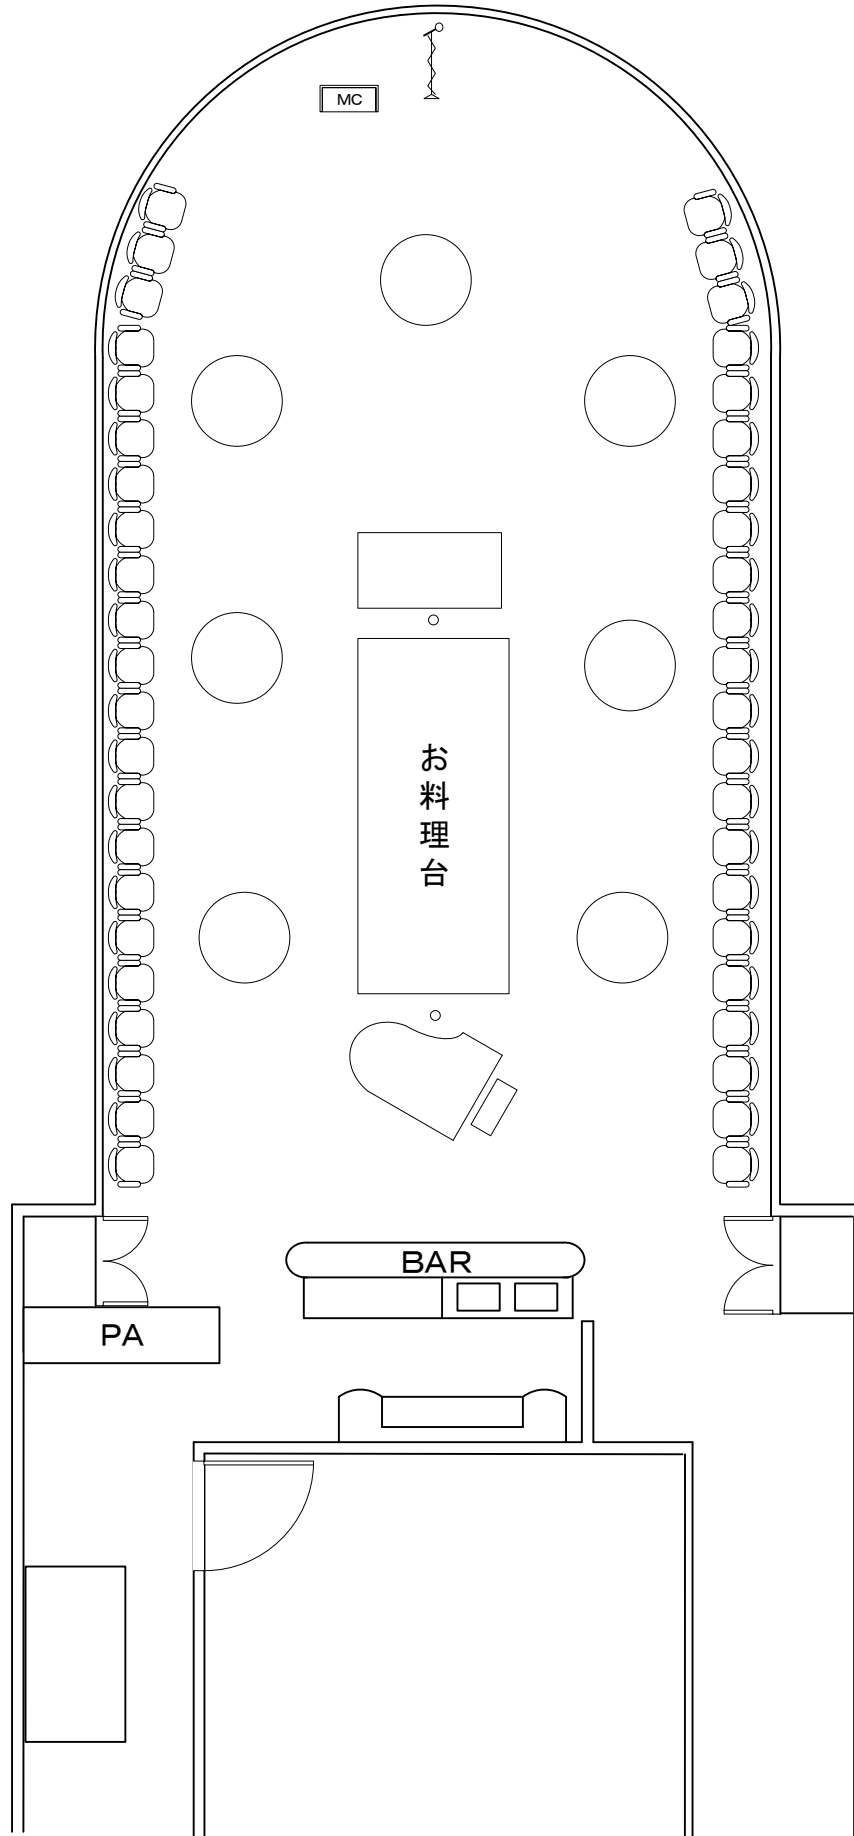

2F／コンチエルト
面積／160㎡(48坪)
天井高／2.2m
着席正餐／80名
着席buffet／60名
立食buffet／100名

日付
クルーズ
宴席名
形式
立食形式
人員
最大100名

2F／コンチエルト

面積／160㎡(48坪)

天井高／2.2m

着席正餐／80名

着席buffet／60名

立食buffet／100名

日付

クルーズ

宴席名

形式

正餐形式

人員

最大80名