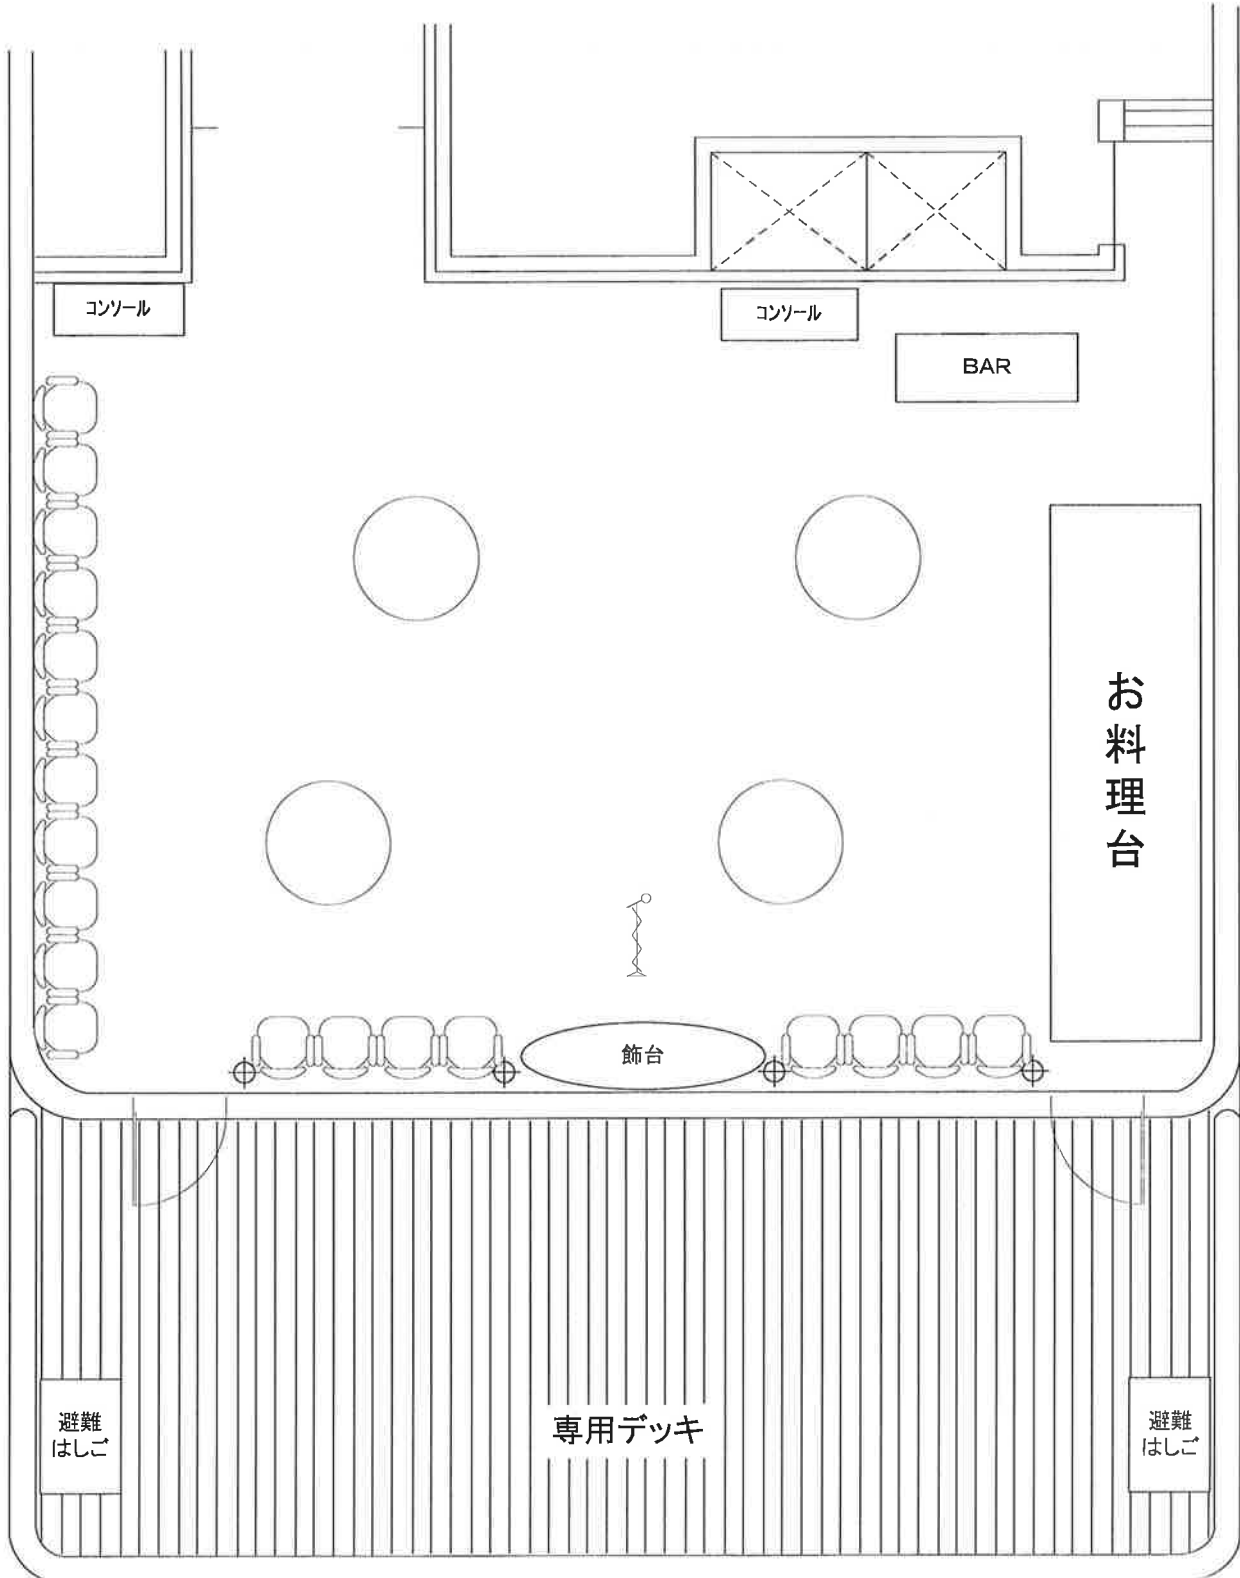

3F/ファンタジー
面積 104㎡(31坪)
天井高/2.2m
着席正餐/50名
着席buffet/36名
立食buffet/70名

日付
宴席名
クルーズ
形式
立食
人員
60名

3F/ファンタジー
面積 104㎡(31坪)
天井高/2.2m
着席正餐/50名
着席buffet/36名
立食buffet/70名

日付
平成 年 月 日( )
宴席名
様
クルーズ
クルーズ
形式
着席コース
人員
50名

3F / ファンタジー
面積 104㎡ (31坪)
天井高 / 2.2m
着席正餐 / 50名
着席buffet / 36名
立食buffet / 70名

日付
宴席名
クルーズ
形式
着席コース
人員
50名