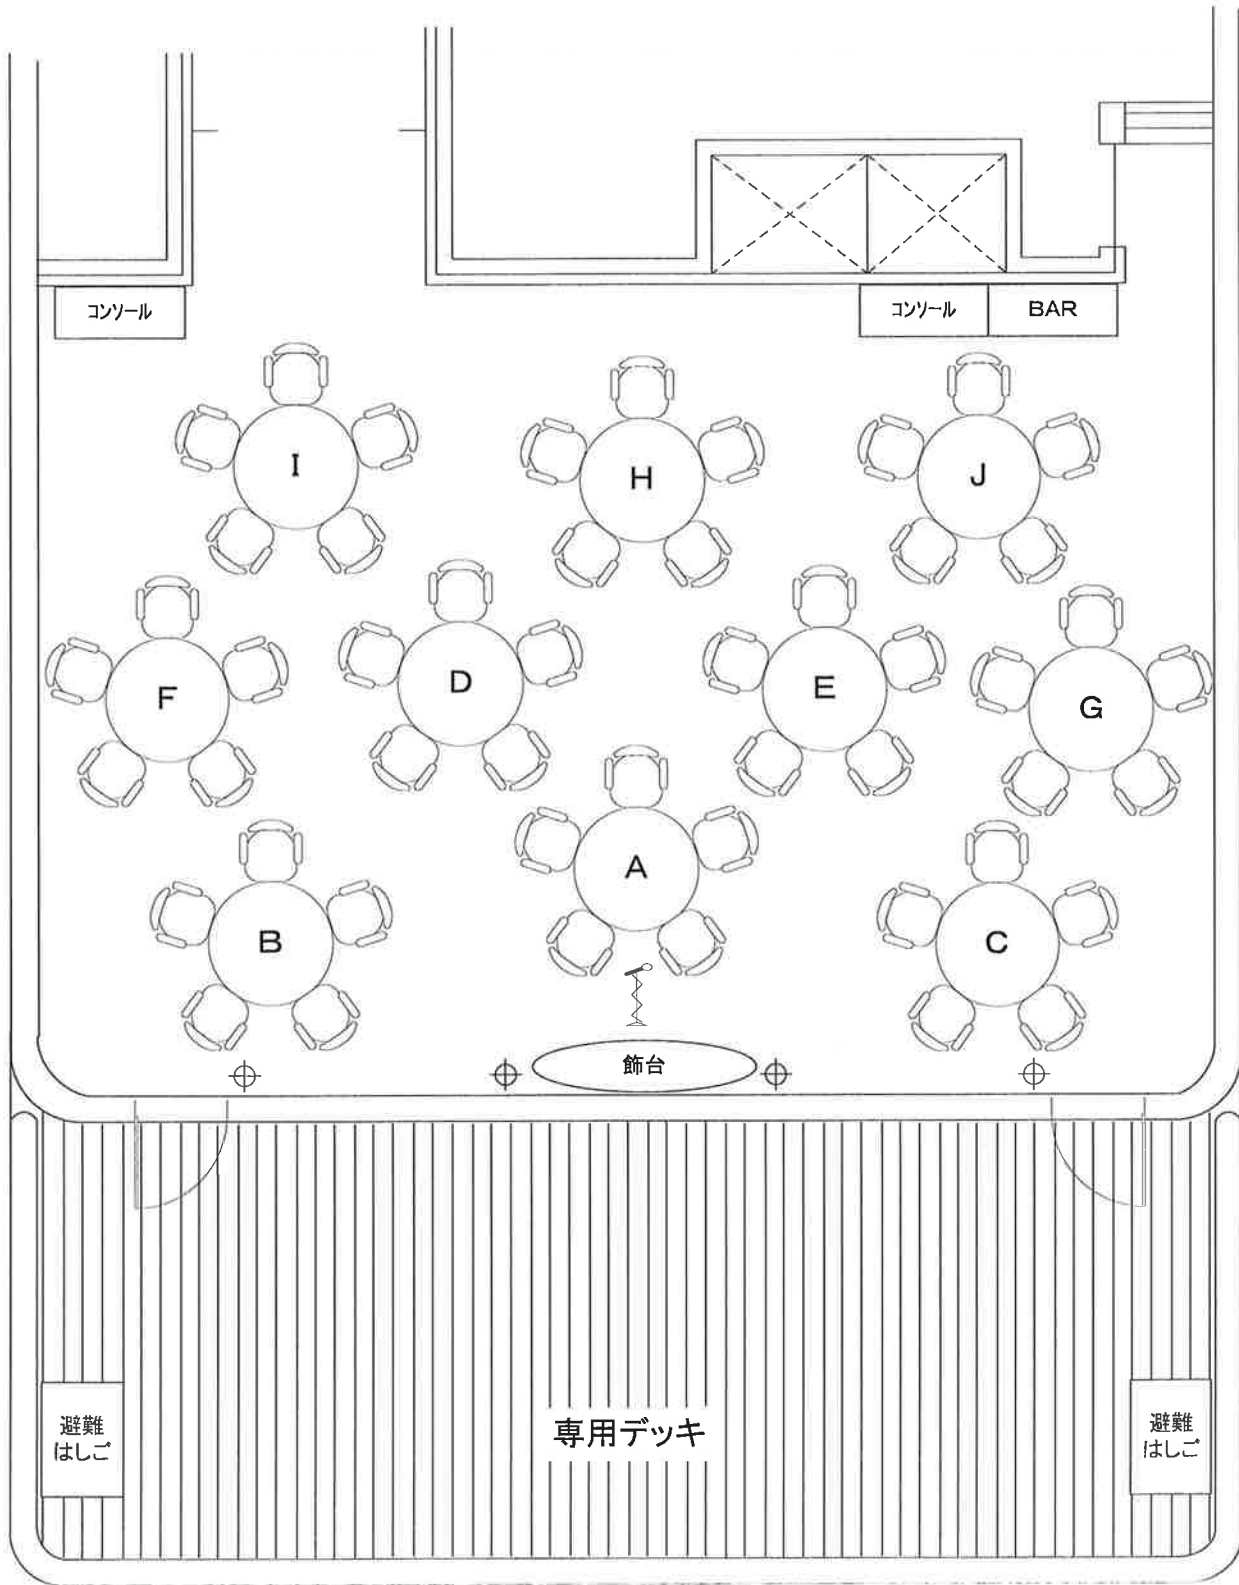

3F/ファンタジー
面積 104㎡(31坪)
天井高/2.2m
着席正餐/50名
着席buffet/36名
立食buffet/70名

日付
宴席名
クルーズ
形式
立食
人員
60名

3F/ファンタジー
面積 104㎡(31坪)
天井高/2.2m
着席正餐/50名
着席buffet/36名
立食buffet/70名

日付
平成 年 月 日( )
宴席名
様
クルーズ
クルーズ
形式
着席コース
人員
50名

3F / ファンタジー
面積 104㎡ (31坪)
天井高 / 2.2m
着席正餐 / 50名
着席buffet / 36名
立食buffet / 70名

日付
宴席名
クルーズ
形式
着席コース
人員
50名