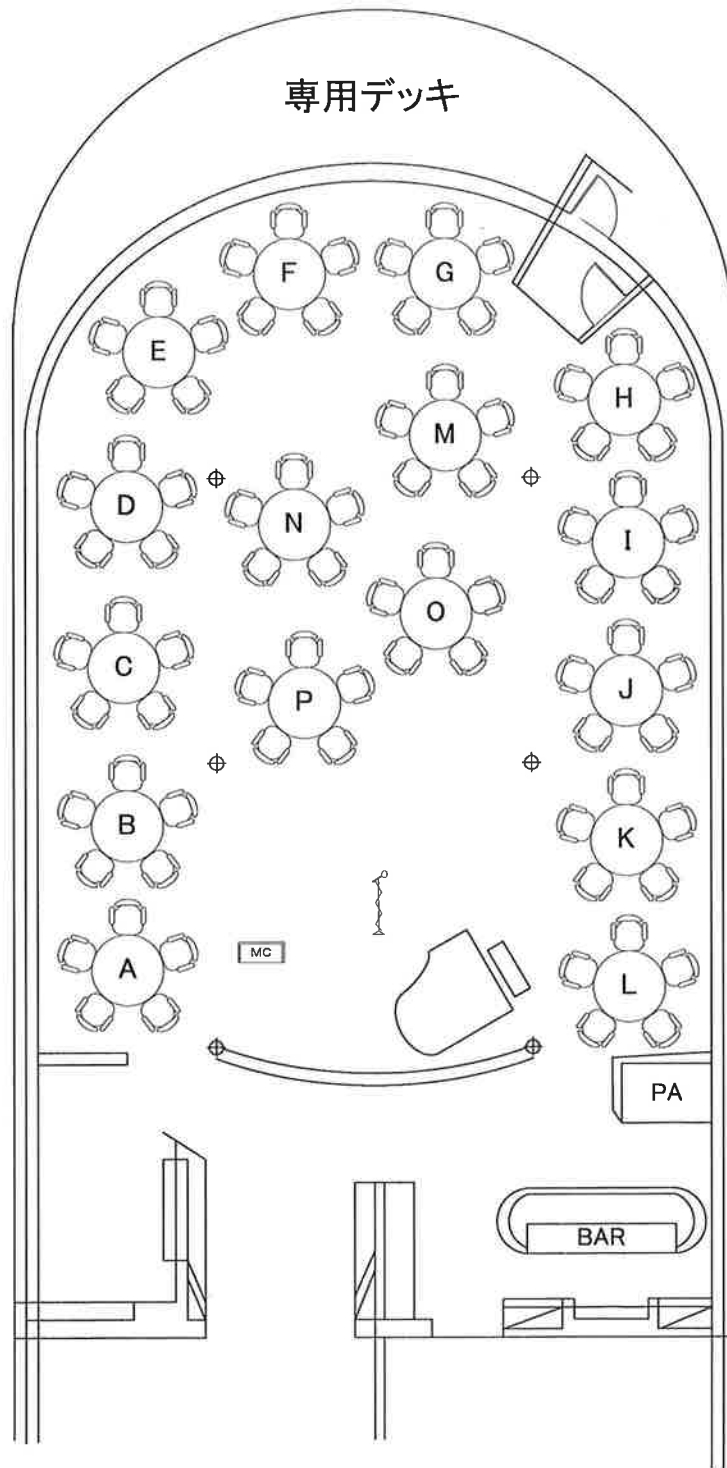

3F／ポロネーズ
面積 256㎡(78坪)
天井高／2.2m
着席正餐／80名
着席buffet／70名
立食buffet／100名

日付	
宴席名	
クルーズ	
形式	
着席コース	
人員	
80名	

3F / ポロネーズ
面積 256㎡ (78坪)
天井高 / 2.2m
着席正餐 / 80名
着席buffet / 70名
立食buffet / 100名