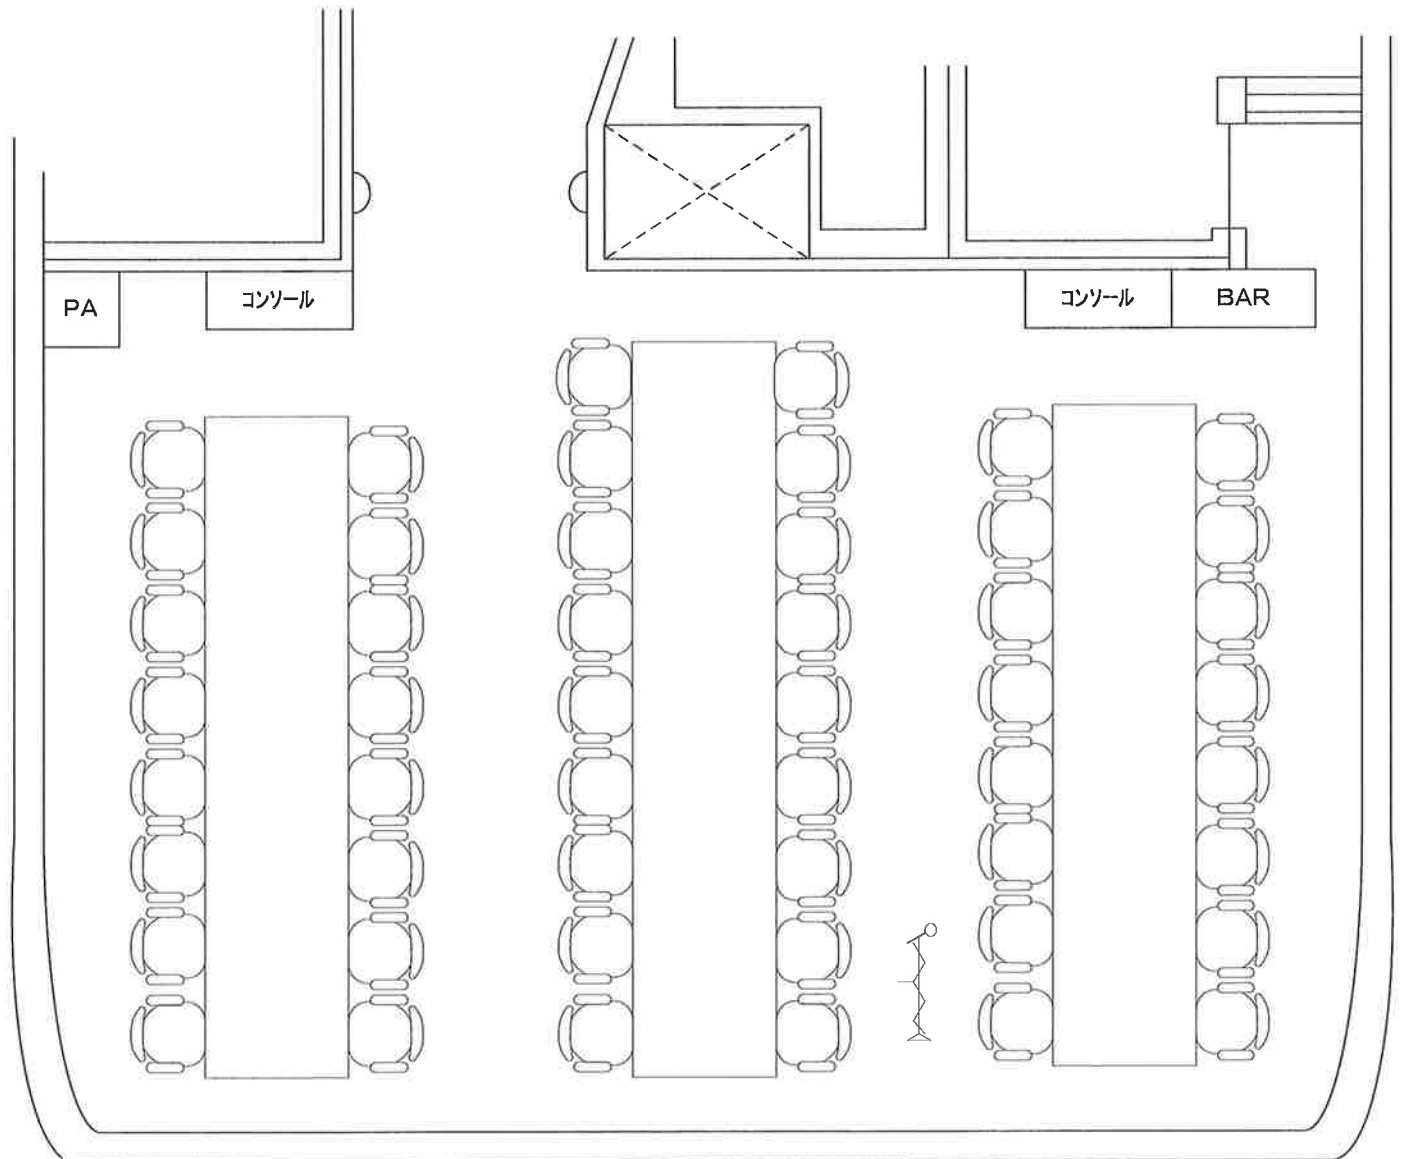

2F/プレリユード

面積
94㎡(28坪)

天井高/2.2m

日付

宴席名

クルーズ

形式

正餐

人員

50名

2F/プレリユード
面積 94m ² (28坪)
天井高/2.2m
着席正餐/50名
着席buffet/36名
立食buffet/70名

日付	
宴席名	
クルーズ	
形式	
人員	

2F／プレリユード
面積 94㎡(28坪)
天井高／2.2m
着席正餐／50名
着席buffet／36名
立食buffet／70名

日付	
宴席名	
クルーズ	
形式	
立食	
人員	
60名	