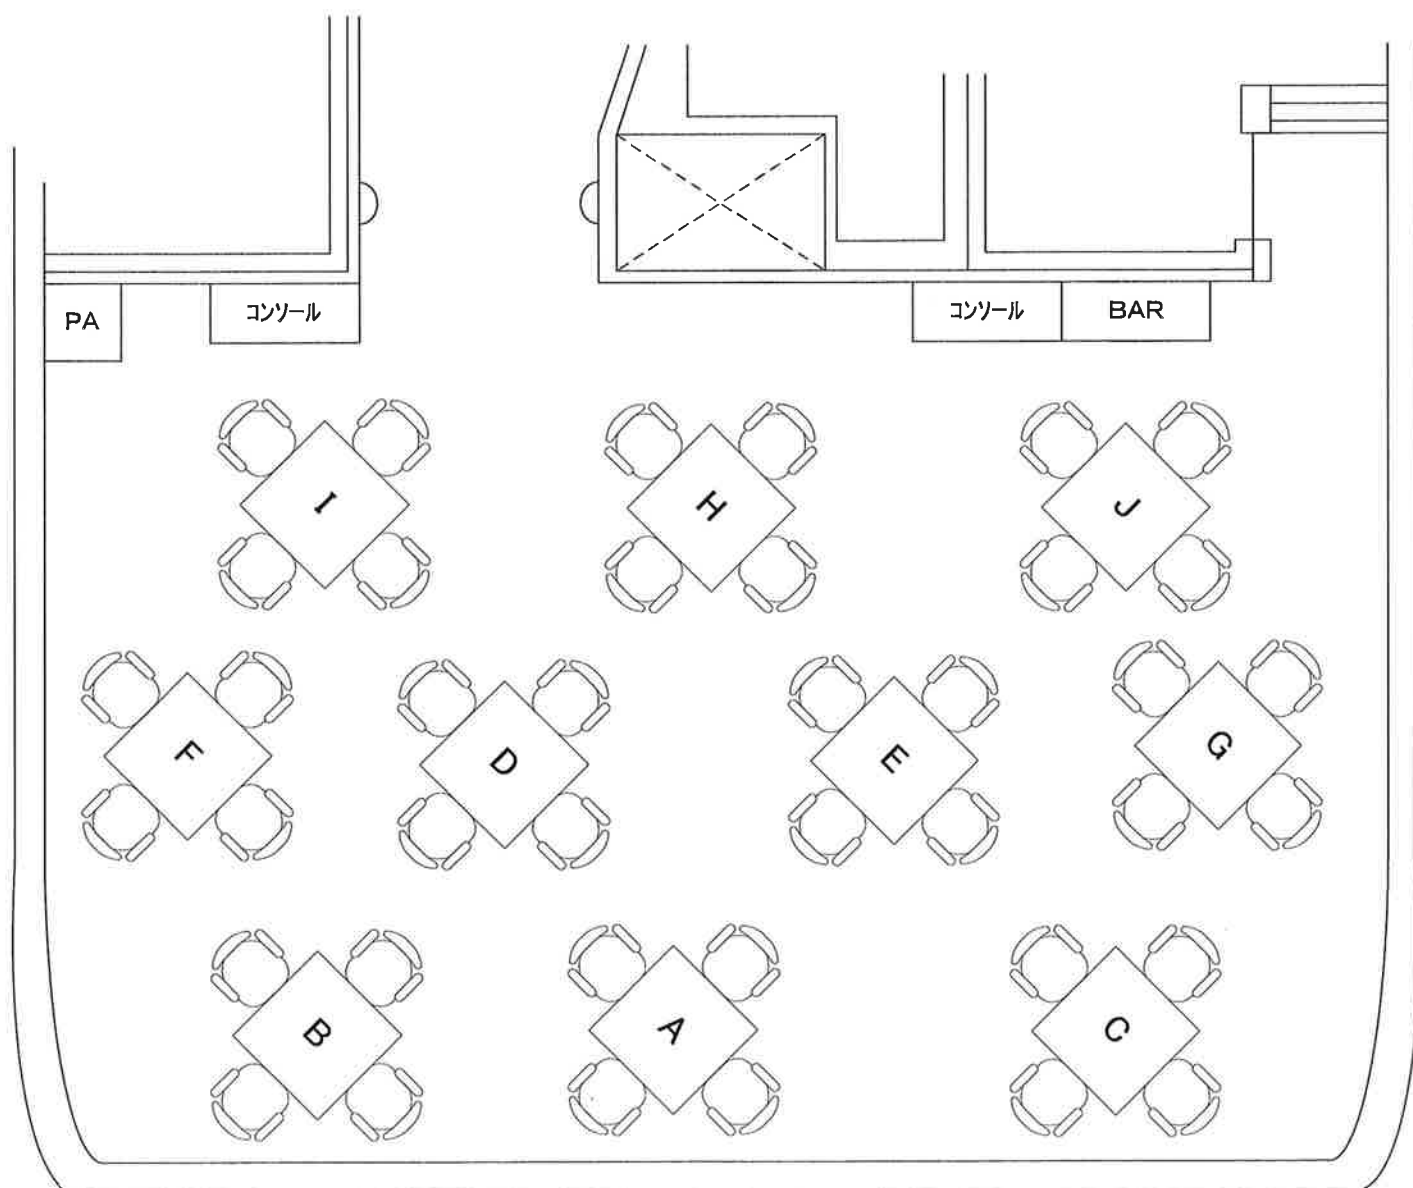

2F/プレリユード

面積
94㎡(28坪)

天井高/2.2m

日付

宴席名

クルーズ

形式

正餐

人員

50名

2F/プレリユード
面積 94m ² (28坪)
天井高/2.2m
着席正餐/50名
着席buffet/36名
立食buffet/70名

日付	
宴席名	
クルーズ	
形式	
人員	

2F／プレリユード
面積 94㎡(28坪)
天井高／2.2m
着席正餐／50名
着席buffet／36名
立食buffet／70名

日付	
宴席名	
クルーズ	
形式	
立食	
人員	
60名	